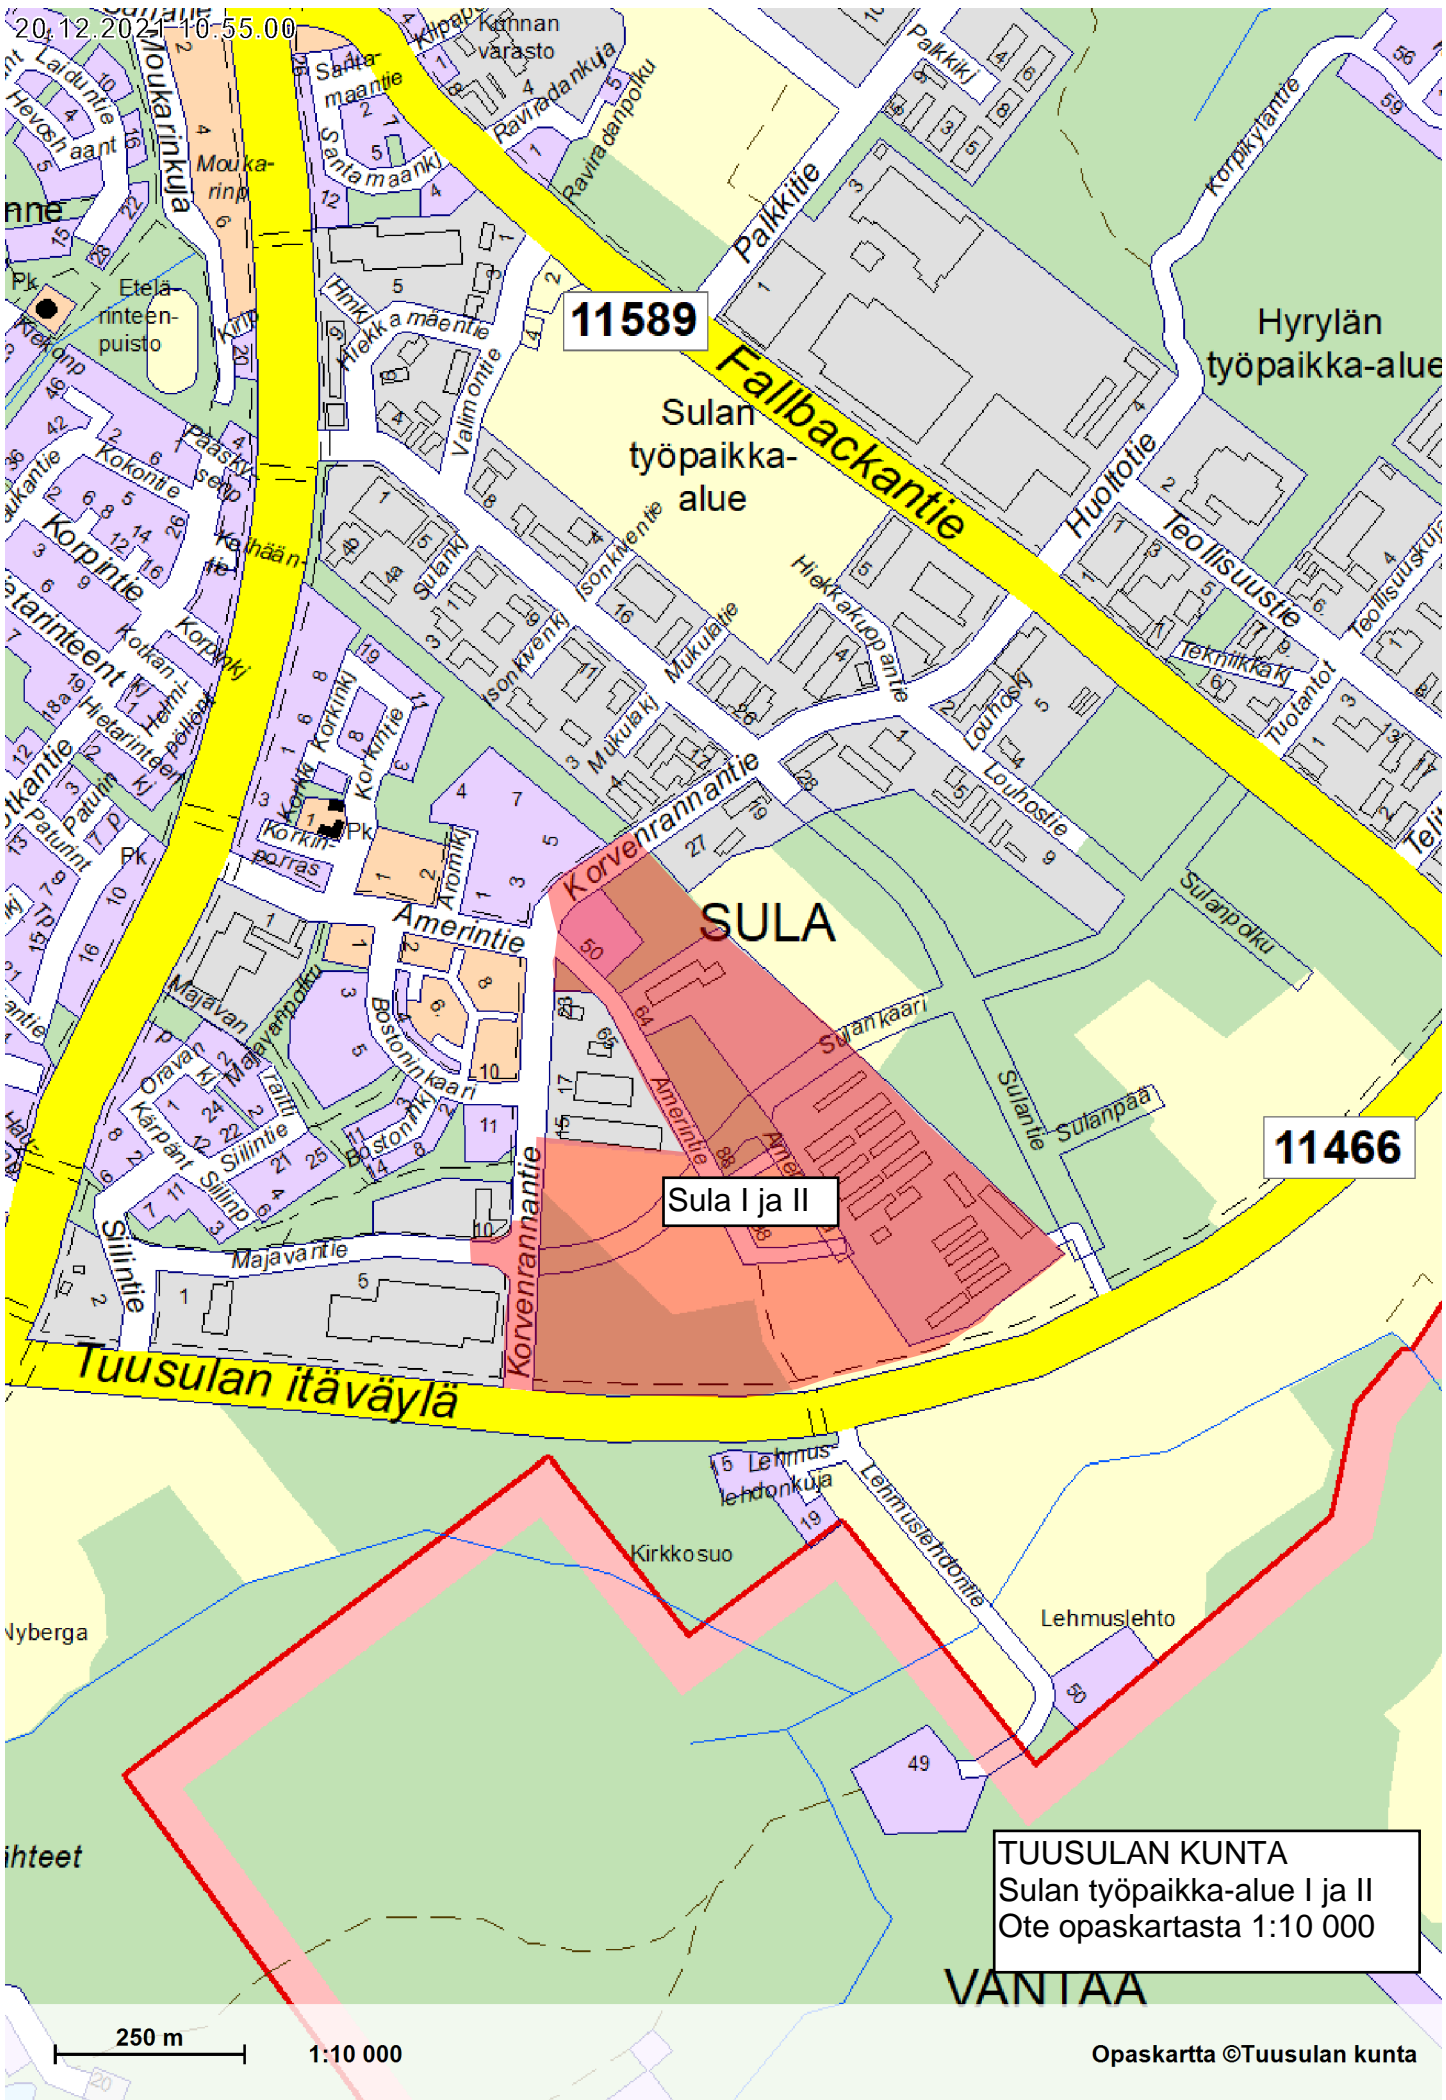

20.12.2021 10:55.00

11589

Sulan työpaikka-alue

SULA

Sula I ja II

11466

TUUSULAN KUNTA
 Sulan työpaikka-alue I ja II
 Ote opaskartasta 1:10 000

VANTAA

250 m
 1:10 000

Opaskartta ©Tuusulan kunta